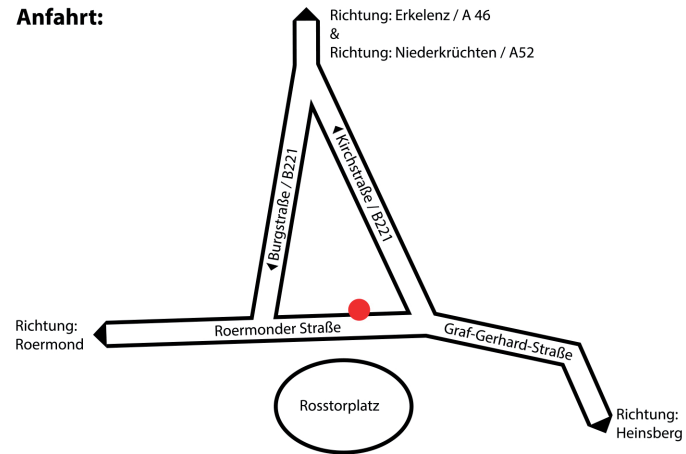

**Anfahrt:**

Galerie Noack • Roermonder Straße 6 • 41849 Wassenberg  
Tel. +49 2436 1802 • info@galerienoack.de • www.galerienoack.de  
Öffnungszeiten: Mi. - Sa., 13:00 - 17:00 Uhr

*Galerie  
Noack*

## Poesie des Weggeworfenen

*Galerie  
Noack*

Sehr geehrte Damen und Herren,  
liebe Kunstfreunde, liebe Freunde der Galerie Noack,

eine neue Ausstellung steht ins Haus:  
es handelt sich um Arbeiten aus dem Nachlass von Robert Rühle (1938 - 2016), der in München in der Filmbranche und als Künstler tätig war.  
Sein Auge, im „Brotberuf“ geschult, und seine grenzenlose Phantasie führten ihn zu einer Bild- und Skulpturensprache, die ungewohnt und faszinierend wirkt.

**Zu dieser Ausstellung laden wir Sie und Ihre Freunde herzlich ein.**

Vernissage : Freitag, 24. November 19:30 Uhr (mit ART-FORUM)  
Ort : Galerie Noack, Roermonder Str. 6, 41849 Wassenberg  
Dauer : 24. November bis 15. Dezember 2017